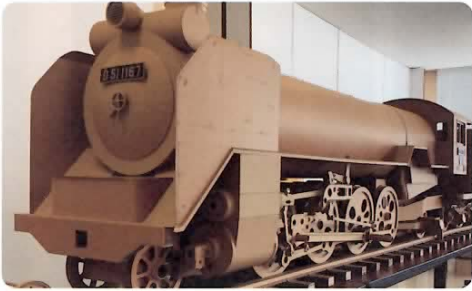

## 1/5サイズ! SL段ボールと災害で活躍するモノ展

9/8(水)▶10/11(月)

災害時の避難所で重宝されるベッド・トイレ・シンク・フィッティングルーム・伝言BOXなど活躍するモノたち。  
使いやすさや耐久性、機能性、デザインなど進化を続けています。  
(また、熊本地震時の町内被災地の写真パネルも併設で展示します。)

サイズは原寸大の1/5ですが、その精巧さにきっと驚きます。

キャンプ用品(耐火パネル・テーブル・イスなど)旅行鞆、キャットハウス、ごみ箱などクオリティの高さに驚きが!